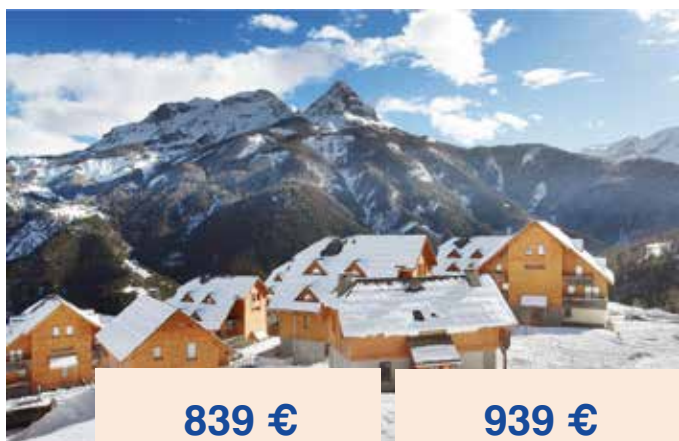

#### Résidence Pra Sainte Marie

- ✓ Appartement 2 pièces 4 personnes
- ✓ Appartement 3 pièces 6 personnes

La résidence Odalys Pra Sainte Marie propose un emplacement skis aux pieds, face à la piste Olympique de Vars et au téléski permettant d'accéder directement au domaine skiable de la Forêt Blanche avec ses 185 km de pistes.

**1 129 €**

la semaine du 21/12 au 28/12 en 2 pièces 4 pers.

**1 389 €**

la semaine du 21/12 au 28/12 en 3 pièces 6 pers.

**839 €**

la semaine du 01/03 au 08/03 en 2 pièces 4 pers.

**939 €**

la semaine du 01/03 au 08/03 en 3 pièces 6 pers.

### Pra Loup Le Village de Praroustan

- ✓ Appartement 2 pièces 4 personnes
- ✓ Appartement 3 pièces 6 personnes

La résidence offre une vue panoramique sur les sommets et bénéficie d'une situation privilégiée à 5 min en voiture des remontées mécaniques permettant de rejoindre le domaine skiable et ses 180 km de pistes.