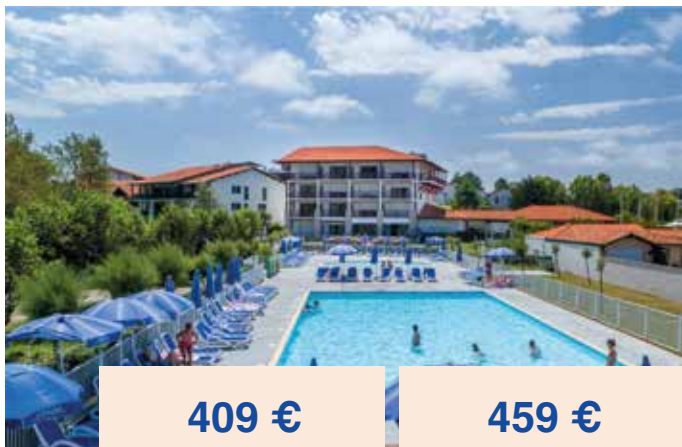

VACANCES À LA MER

409 €

les semaines du 08/02, 15/02
et 22/02 en 2 pièces 4 pers.

459 €

les semaines du 08/02, 15/02
et 22/02 en 3 pièces 6 pers.

Batz-Sur-Mer Résidence Valentin Plage

- ✓ Appartement 2 pièces 4 personnes
- ✓ Appartement 3 pièces 6 personnes

Destination phare des Pays de la Loire, au cœur d'un parc de 2 hectares, la résidence Valentin Plage est idéalement située en bord de mer, permettant aux vacanciers de profiter pleinement de tous les plaisirs balnéaires.

Sur place : terrain de sports, online check-in, parking extérieur, accès wifi, laverie

Saint Jean De Luz Résidence Domaine Iratzia

- ✓ Appartement 2 pièces 4 personnes
- ✓ Appartement 3 pièces 6 personnes

La résidence Domaine Iratzia est idéalement située à 200m de la plage d'Erromardie, dans une petite ville côtière du Pays basque offrant un charmant port, de belles plages, des traditions régionales, et des spots de surf.

Sur place : aire de jeux pour enfants, online check-in, parking couvert, accès wifi, laverie