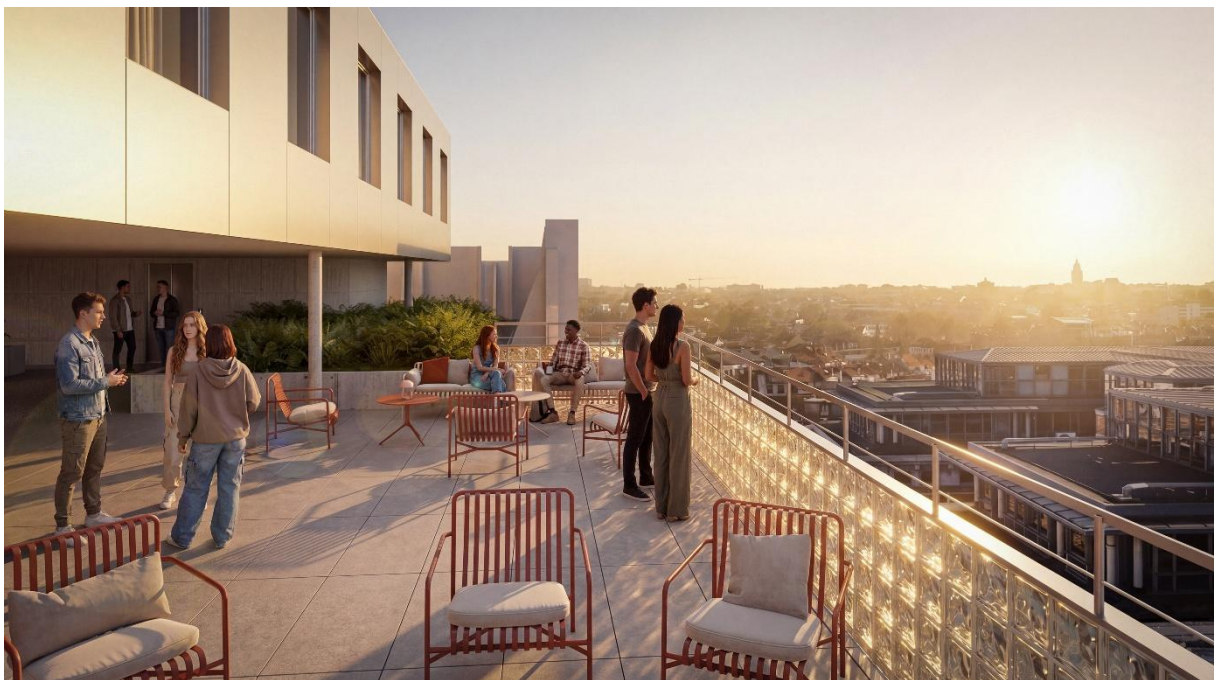

Une stratégie européenne en pleine accélération

Avec cette nouvelle ouverture à Bruxelles, Odalys Campus confirme son ambition de devenir un acteur incontournable du logement étudiant en Europe.

Stéphane Bartaire, Directeur Général d'Odalys Campus : « *Ce projet à Bruxelles illustre parfaitement notre volonté d'accompagner le développement des grandes villes universitaires européennes en proposant des résidences modernes, accessibles et adaptées aux attentes des étudiants d'aujourd'hui.* »