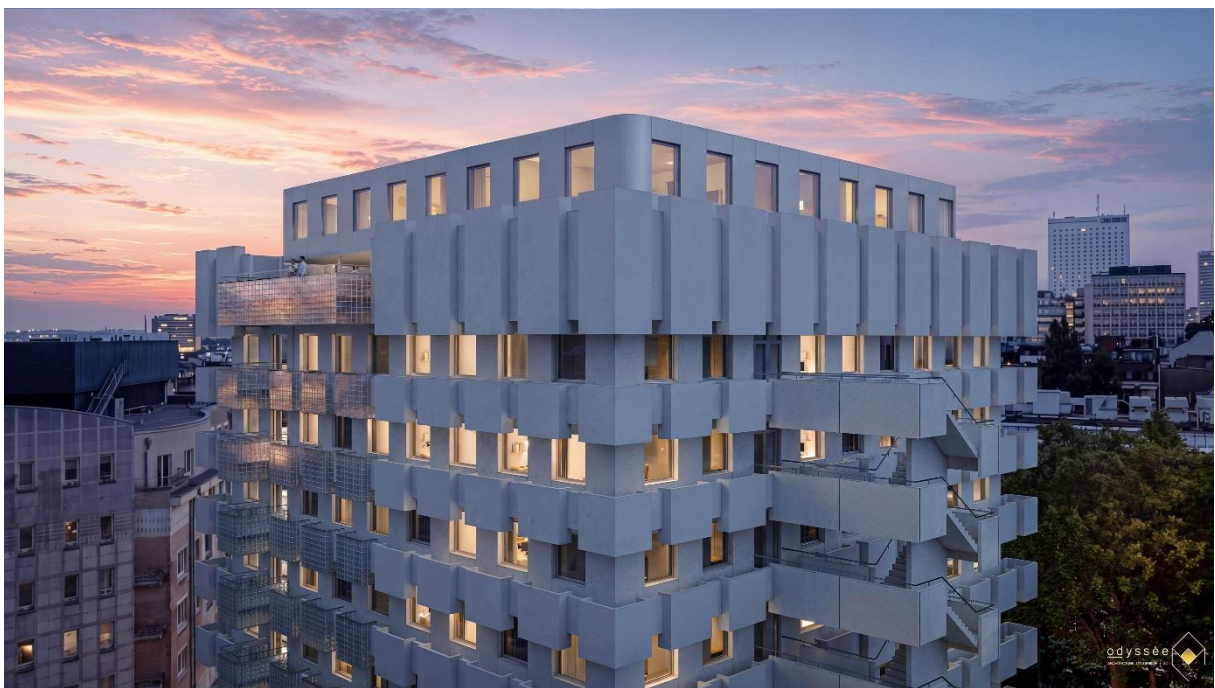

COMMUNIQUÉ DE PRESSE

Paris, mardi 23 juin 2026

Odalys Campus annonce l'ouverture d'une nouvelle résidence étudiante à Bruxelles

Odalys Campus poursuit son développement en Europe et annonce la future ouverture d'une résidence étudiante à Bruxelles, prévue pour la rentrée 2029.

Une deuxième implantation en Belgique après Courtrai

Ce projet marque la deuxième implantation d'Odalys Campus en Belgique, après l'ouverture programmée d'une première résidence à Courtrai en septembre 2026, confirmant l'ambition de MAGORA de s'imposer comme un acteur clé du logement étudiant sur le marché belge.

Développée en partenariat avec Eaglestone Group, cette nouvelle résidence vient renforcer l'offre de logements étudiants modernes et accessibles dans une capitale européenne particulièrement attractive pour les étudiants.

Un emplacement stratégique au cœur de Bruxelles

Située au 2 rue Evers, entre la Porte de Hal, les Marolles et l'avenue Louise, la future résidence bénéficie d'un emplacement privilégié au cœur de Bruxelles, au sein d'un quartier dynamique et bien desservi et à proximité des principaux établissements d'enseignement supérieur.